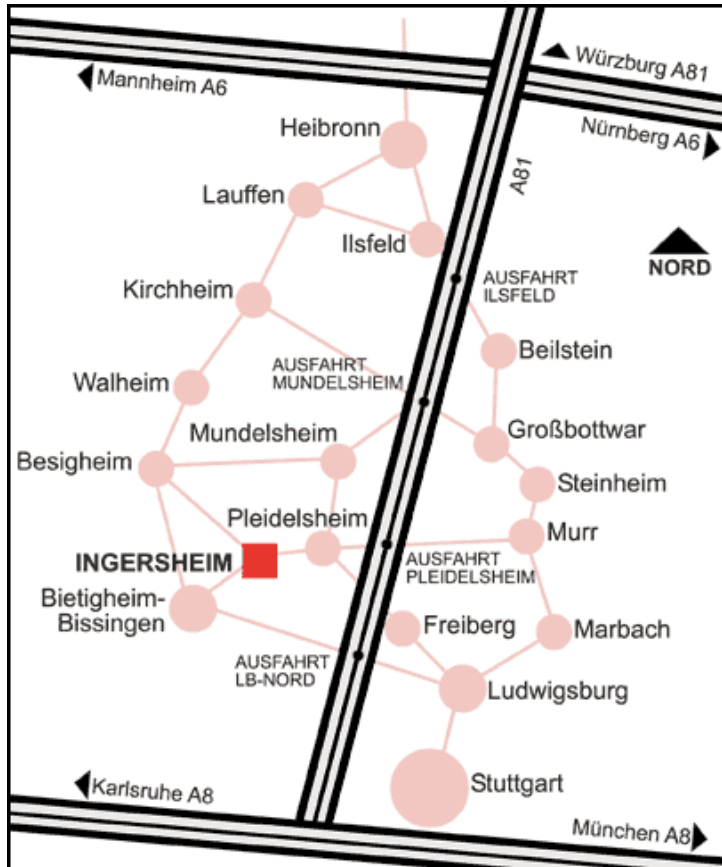

Anfahrt nach Ingersheim

Mit dem Auto:

Die Autobahn A 81 Stuttgart- Ausfahrt Pleidelsheim - Ingersheim

Mit dem Bus und Zug:

Wenn Sie uns mit dem Zug erreichen wollen, können Sie nur bis Bietigheim-Bissingen oder bis Freiberg fahren. Beide Orte haben auch S-Bahn-Haltestellen. Weiter nach Ingersheim kommen Sie mit dem Bus.

Ihre Verbindung erfragen Sie hier: www.efa-bw.de.

Für Nachtschwärmer hier www.nachtaktiv.net.

Auskünfte erteilt auch: www.rbs-bus.de.

Mit dem Schiff:

An der Anlegestelle Pleidelsheim besteht eine reguläre Zustiegemöglichkeit in Richtung Lauffen (N) und Stuttgart. Die Anlegestelle Kleiningersheim ist nur noch eine Bedarfshaltestelle. Größere Gruppen können nach vorheriger telefonischer Anmeldung unter Tel. 0711 / 54 99 70 60 den gewünschten Zustieg anmelden. Weitere Informationen: www.neckar-kaeptn.de